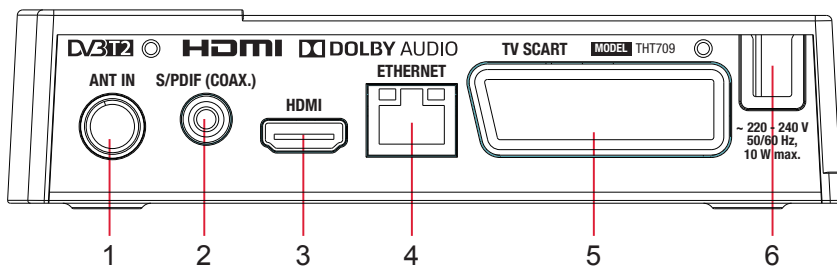

- Резервирование таймера непосредственно из Телегида
- 30 таймеров с 3-мя режимами (один раз, ежедневно, еженедельно)
- Поддержка телетекста, субтитров и мульти аудио⁴
- 4 списков избранных теле- и радиоканалов
- Функция Родительская блокировка
- Автоматический и ручной поиск каналов
- Различные функции организации каналов: блокировка, перемещение, пропуск, удаление и переименование
- Включение на последнем просмотренном канале
- Вывод цифрового звука через коаксиальный выход (S/PDIF) для подключения цифрового усилителя
- PAL/NTSC видео выход
- Низкое потребление энергии в режиме ожидания
- **Разъемы:** ANT Вход, TV SCART, HDMI, S/PDIF коакс., USB 2.0 порт, Ethernet (RJ-45)

1. 1 В зависимости от местных условий приема сигнала
2. 2 Dolby Digital Plus, Dolby и символ двойного D являются зарегистрированными товарными знаками компании Dolby Laboratories.
3. 3 Термины HDMI и HDMI High-Definition Multimedia Interface и Логотип HDMI являются товарными знаками или зарегистрированными товарными знаками HDMI Licensing Administrator, Inc. в Соединенных Штатах и других странах.
4. 4 Наличие зависит от оператора

1. Антенна
2. Цифровой аудио усилитель
3. К телевизору (HDMI)
4. Ethernet (RJ-45)
5. TV (SCART)
6. Источник питания

Видеодекодер

Разрешение видео: 480i, 480p, 576i, 576p, 720p, 1080i, 1080p

Аудиодекодер

Поддержка звука: Dolby Digital Plus*/AC3/PCM MPEG MusiCam Layer II
Аудиорежимы: моно л/п, стерео

Тюнер

Уровень входного сигнала: -20 ~ -82 дБм

Общие характеристики

Внешний блок питания: напряжение сети: ~ 220 – 240 В частота 50/60 Гц

Потребляемая мощность: макс. 5 Вт, тип. 10 Вт

Потребл. мощность в режиме ожидания: <1 Вт

Диапазон рабочих температур: 0 ~ +40°C

Температура хранения: -25 ~ +60° C

Допустимый уровень влажности: 10 ~ 85% RH, без конденсата

Габариты в мм: 152 x 112 x 38

Вес: 0.22 кг

* Dolby Digital Plus, Dolby и символ двойного D являются зарегистрированными товарными знаками компании Dolby Laboratories.

THT709 EAN: 9120072371301

SERVICE CENTER	
AT	support_at@thomsonstb.net 0820 400 044 € 0,12/Min, österr. Festnetz
DE	support_de@thomsonstb.net 0180 599 96 25 € 0,14/Min, deutsches Festnetz € 0,42/Min, max. Mobilfunknetze
BG	support_bg@thomsonstb.net +359 32 634451
DK	support_dk@thomsonstb.net support_fr@thomsonstb.net 0826 461 062 € 0,15 par min poste fixe en France
IT	support_it@thomsonstb.net 199 416 006 Da rete fissa: € 0,18 cent. al min. Da rete mobile: € 0,49 cent. al min. 15,6 € cent. scatto alla risposta
NL	support_nl@thomsonstb.net
PL	support_pl@thomsonstb.net 801 702 027
UA	support_ua@thomsonstb.net +380 (44) 238 61 50

THOMSON является торговой маркой Technicolor (SA) или аффилированных лиц используются STRONG Group по лицензии.

Продукция постоянно совершенствуется. Некоторые технические характеристики и дизайн могут измениться в соответствии с постоянными научно-техническими разработками. Термины HDMI и HDMI High-Definition Multimedia Interface и Логотип HDMI являются товарными знаками или зарегистрированными товарными знаками HDMI Licensing Administrator, Inc. в Соединенных Штатах и других странах. Произведено по лицензии Dolby Laboratories. Название Dolby Audio, Dolby Digital, Dolby Digital Plus и символ с двойной буквой D являются торговыми марками Dolby Laboratories. Все названия продукции являются товарными знаками или зарегистрированными товарными знаками соответствующих владельцев.

© THOMSON 2019. Все права защищены.