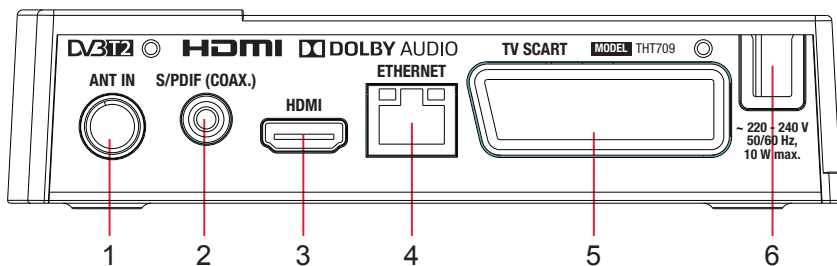

1. 1 A helyileg fogható jelek függvényében.
2. 2 Dolby Audio, Dolby Digital Plus és dupla-D szimbólum a Dolby Laboratórium regisztrált márkája.
3. 3 A HDMI és a HDMI High-Definition Multimedia Interface kifejezések, valamint a HDMI embléma a HDMI Licensing Administrator, Inc. védjegyei vagy bejegyzett védjegyei az Amerikai Egyesült Államokban és más országokban.
4. 4 Elérhetősege a műsorszolgáltatástól függ

1. Antenna bemenet
2. Digitális hang kimenet
3. TV (HDMI)
4. Ethernet
5. TV (SCART)
6. Hálózati kábel

Video:

Video felbontás: 480i, 480p, 576i, 576p, 720p, 1080i, 1080p

Audio Decoder:

Audio támogatás Dolby Digital Plus*/AC3/PCM
MPEG MusiCam Layer II
Audio mód: Stereo, Mono

Tuner:

Bemeneti jelszint: -20 ~ -82 dBm

Általános adatok:

Bemeneti feszültség: 220 - 240 V AC (SMPS), 50/60 Hz
Teljesítmény-felvétel: 5 W (typ.), 10 W (max.)
Teljesítmény-felvétel készületi módban: <1 W
Üködési hőmérséklet: 0 ~ +40° C
Tárolási hőmérséklet: -25 ~ +60° C
Működési páratartalom: 10 ~ 85%, RH, Non-condensing
Méret (WxDxH) in mm: 152 x 112 x 38
Súly: 0.22 kg

* Dolby Digital Plus, Dolby Audio és dupla-D szimbólum a Dolby Laboratórium regisztrált márkája

THT709 EAN: 9120072371301

SERVICE CENTER		IT	
AT	support_at@thomsonstb.net 0820 400 044 € 0,12/Min, österr, Festnetz	DE	support_de@thomsonstb.net 0180 599 96 25 € 0,14/Min, deutsches Festnetz € 0,42/Min, max, Mobilfunknetze
BG	support_bg@thomsonstb.net +359 32 634451	NL	support_nl@thomsonstb.net
CEE	support_hu@thomsonstb.net +36 1 445-26-10	PL	support_pl@thomsonstb.net 801 702 027
	FR	UA	support_ua@thomsonstb.net +380 (44) 238 61 50

A THOMSON márkanév a Technicolor (S.A.) vagy leányvállalatai bejegyzett márka és védjegye, melyet engedélyük alapján használ a STRONG Group.
Változtatás jogát fenntartjuk. A folyamatos kutatási és fejlesztési tevékenységünk következtében a termékek műszaki specifikációja, megjelenése megváltozhat. A HDMI, a HDMI embléma és a High-Definition Multimedia Interface védjegye vagy bejegyzett védjegye a HDMI Licensing LLC-nek az Egyesült Államokban és más országokban. A gyártás a Dolby Laboratories licencengedélyével történt. A Dolby Audio és dupla-D szimbólum a Dolby Laboratórium regisztrált márkája. Minden terméknek tulajdonosának védjegye, vagy bejegyzett védjegye.
© THOMSON 2019. Minden jog fenntartva.